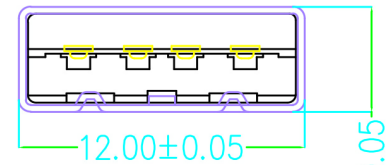

Kinghelm®

尺寸	允许公差
X.	±0.50
.X	±0.20
.XX	±0.10
.XXX	±0.03
角度	±1.00°

深圳市金航标电子有限公司		WWW.BDS666.COM	
KH-USB-AM-4P-CB		0755-83044319	
图纸类型		图纸名称	
产品工程图		AM沉板	
设计	模具编号	视图	图例
审核		版数	页数
		A/0	第 1 页 共 1 页