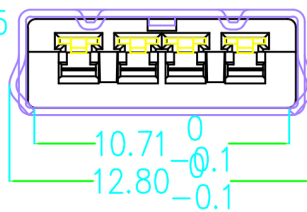

Kinghelm®

尺寸	允许公差
X.	±0.50
.X	±0.20
.XX	±0.10
.XXX	±0.03
角度	±1.00°

深圳市金航标电子有限公司		WWW.BDS666.COM	
KH-USB-AM-4P-CB		0755-83044319	
图纸类型		图纸名称	
产品工程图		AM沉板	
设计	模具编号	视图	图例
审核		版数	页数
		A/0	第 1 页 共 1 页