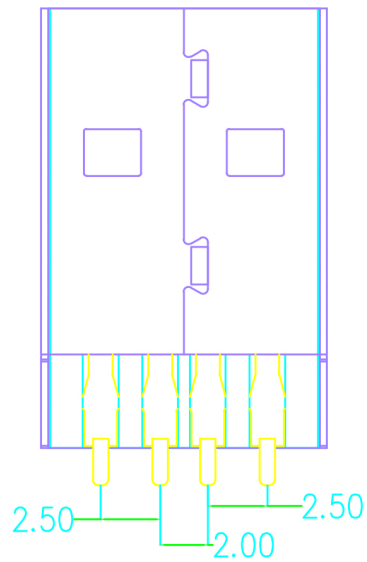

Kinghelm®

尺寸	允许公差
X.	±0.50
.X	±0.20
.XX	±0.10
.XXX	±0.03
角度	±1.00°

深圳市金航标电子有限公司		WWW.BDS666.COM	
KH-USB-AM-4P-CB		0755-83044319	
图纸类型		图纸名称	
产品工程图		AM沉板	
设计	模具编号	视图	图例
审核		版数	页数
		A/0	第 1 页 共 1 页