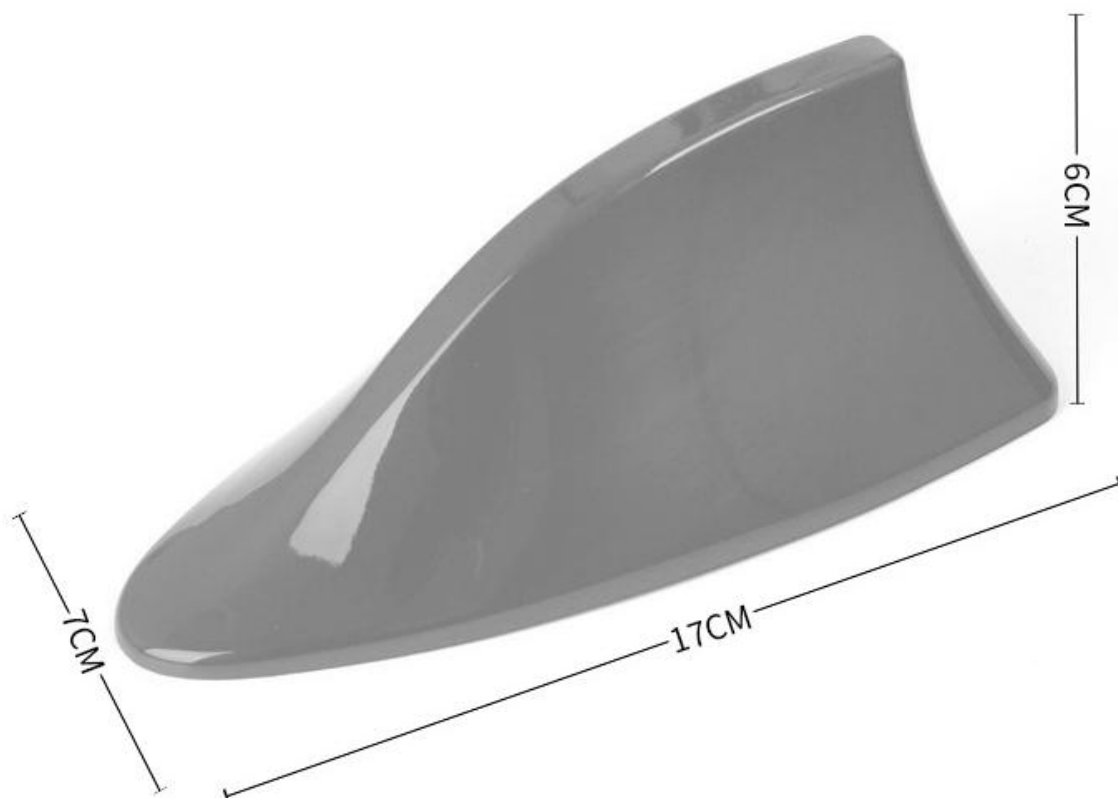

二、外观尺寸

弧度鲨鱼鳍

高密度贴合 ABS烤漆 耐用不掉漆