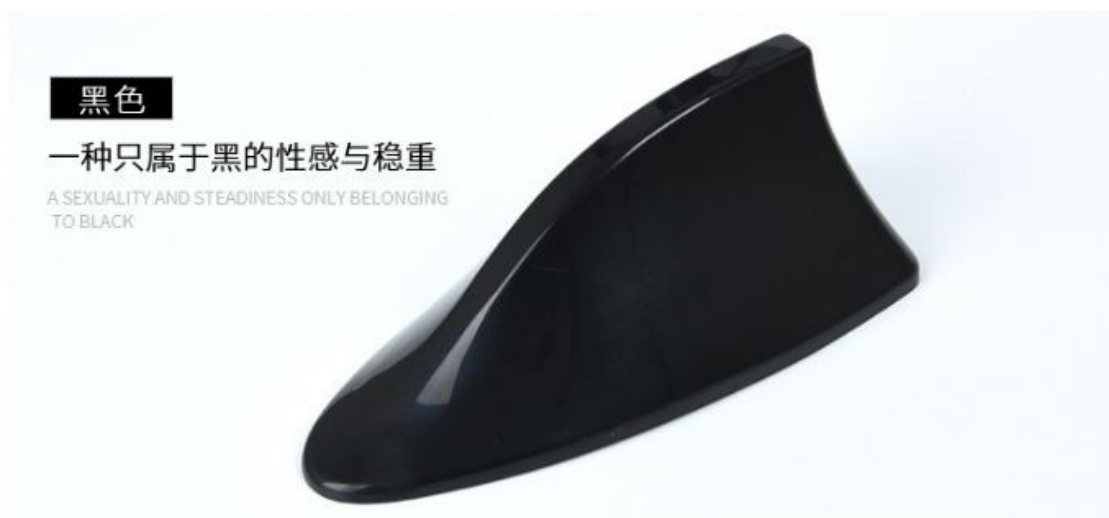

一、产品图片

二、外观尺寸

弧度鲨鱼鳍

高密度贴合 ABS烤漆 耐用不掉漆